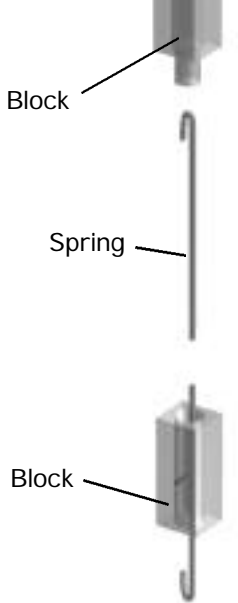

**GDM-7, GDM-7LE
Kit, Door Hinge Top**

**Kit, Door Hinge
Bottom**

**GDM-10, GDM-10LE
GDM-10PT, GDM-12,
GDM-15
Kit, Door Hinge Top**

**Kit, Door Hinge
Bottom**

**GDM-10RF, 10RFLE,
GDM-12RF, 12RFLE
Kit, Door Hinge Top**

**Kit, Door Hinge
Bottom**

H.

Door Parts

GDM-12, GDM-22, All Others

Before Serial NO. 1-1775723

GDM-12 Kit, Door Hinge Top

Kit, Door Hinge Bottom

GDM-22 Kit, Door Hinge Top

Kit, Door Hinge Bottom

GDM-35RF, GDM-35SL-RF Kit, Door Hinge Top

Kit, Door Hinge Bottom

All Others Kit, Door Hinge Top

Kit, Door Hinge Bottom

Door Locks

Lock - Slide Door (Barrel Style)

Lock GDM
Swing