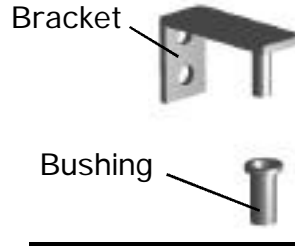

Ruedas

Patas

Tornillos niveladores
Con pie de Nylon

Legs

LPatas

Tornillos niveladores

Ruedas

B.

GDM Abatible con luz integrada en la puerta (IDL)

Door Parts

GDM-5,-5PT, GDM-6, GDM-7, 7LE GDM-10/10LE/10PT, GDM-10RF/10RFLE, GDM-12, GDM-12RF/12RFLE, GDM15

**GDM-5,
GDM-5PT
Kit, Door Hinge Top**

**Kit, Door Hinge
Bottom**

**GDM-7, GDM-7LE
Kit, Door Hinge Top**

**Kit, Door Hinge
Bottom**

**GDM-10, GDM-10LE
GDM-10PT, GDM-12,
GDM-15
Kit, Door Hinge Top**

**Kit, Door Hinge
Bottom**

**GDM-10RF, 10RFLE,
GDM-12RF, 12RFLE
Kit, Door Hinge Top**