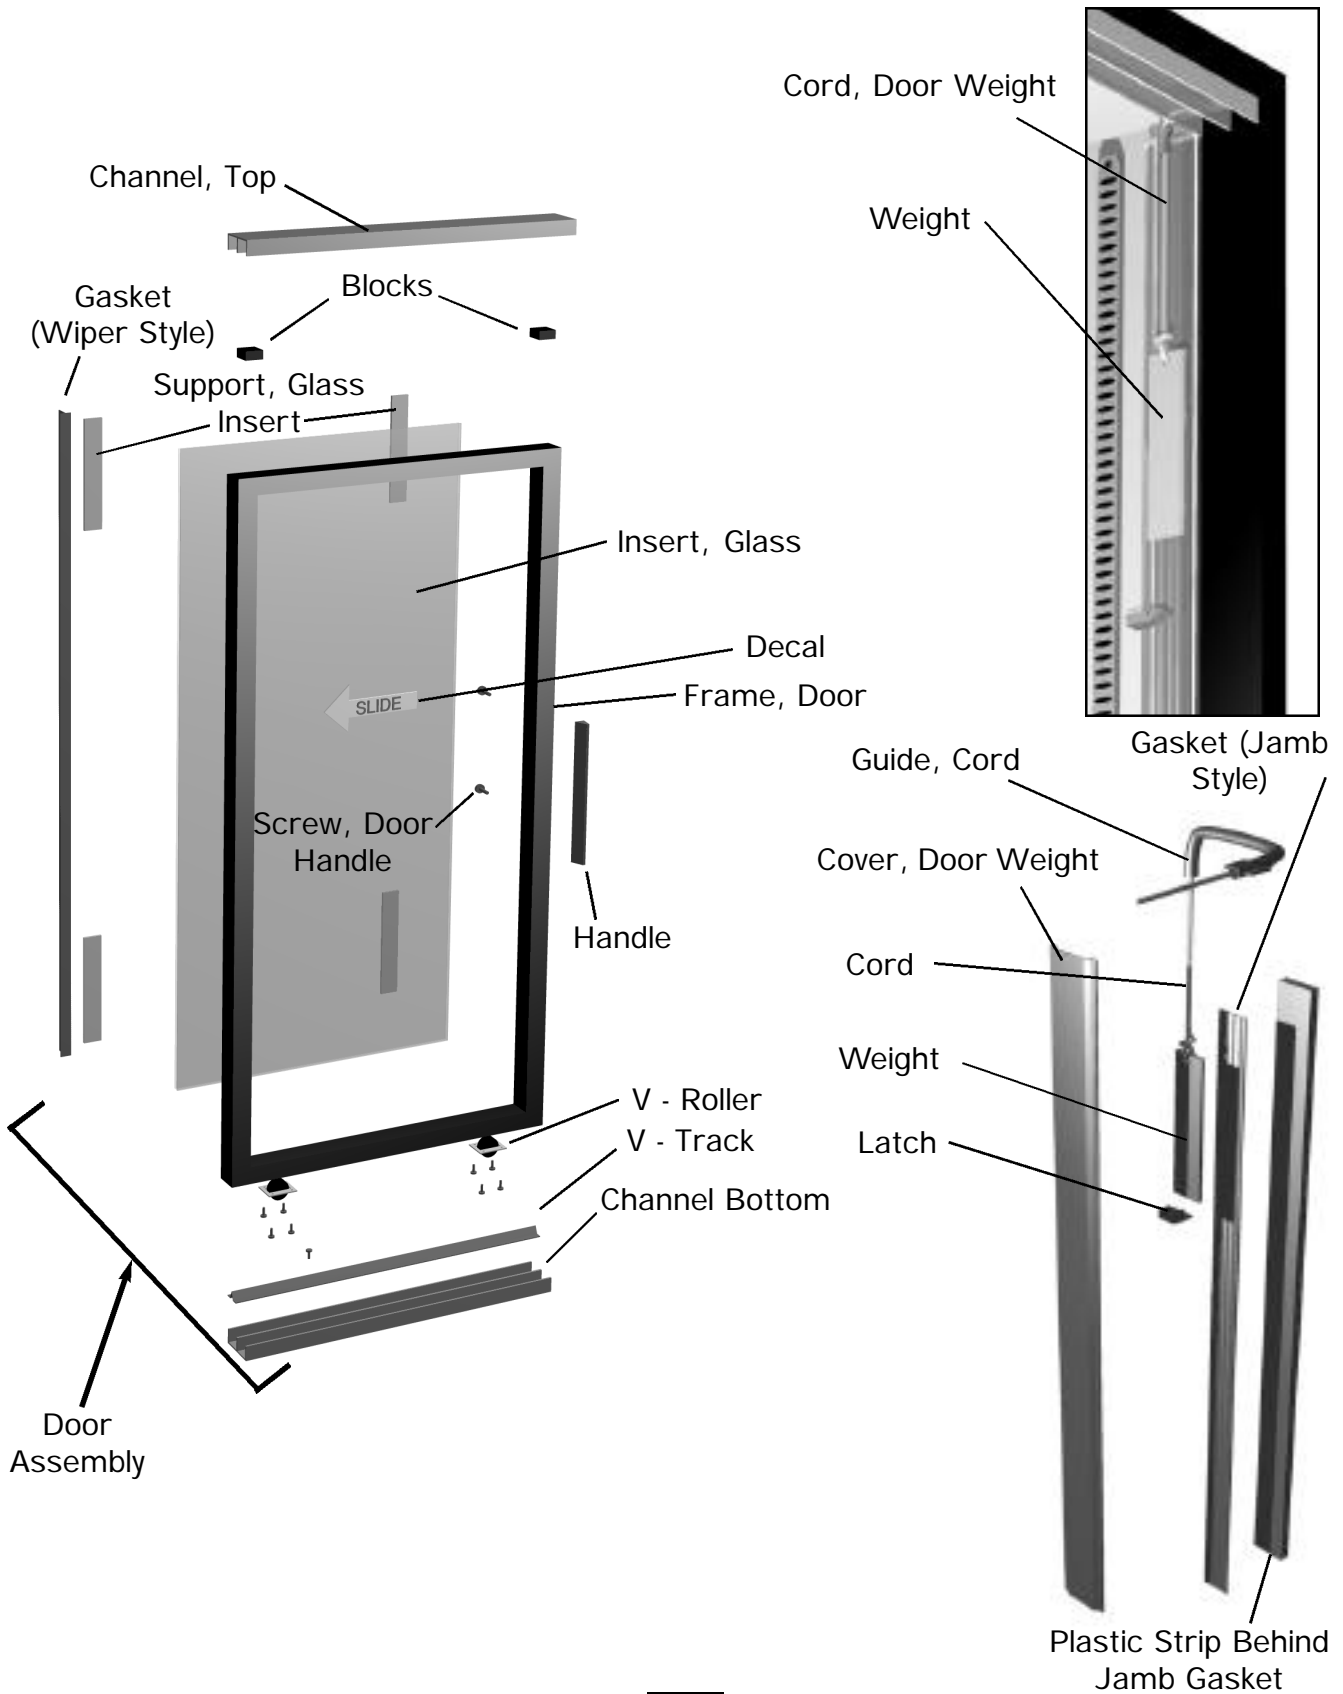

Compresores

Door Parts

GDM Radius Front Models

Door Parts

GDM Slide

E.

Partes de la puerta

Partes de puerta

GDM Abatible con luz integrada en la puerta (IDL)

Door Parts

GDM-5,-5PT, GDM-6, GDM-7, 7LE GDM-10/10LE/10PT, GDM-10RF/10RFLE, GDM-12, GDM-12RF/12RFLE, GDM15

**GDM-5,
GDM-5PT
Kit, Door Hinge Top**

**Kit, Door Hinge
Bottom**