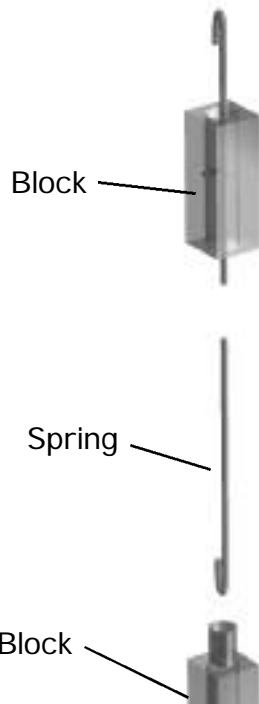

GDM Abatible con luz integrada en la puerta (IDL)

Door Parts

GDM-5,-5PT, GDM-6, GDM-7, 7LE GDM-10/10LE/10PT, GDM-10RF/10RFLE, GDM-12, GDM-12RF/12RFLE, GDM15

**GDM-5,
GDM-5PT
Kit, Door Hinge Top**

**Kit, Door Hinge
Bottom**

**GDM-7, GDM-7LE
Kit, Door Hinge Top**

**Kit, Door Hinge
Bottom**

**GDM-10, GDM-10LE
GDM-10PT, GDM-12,
GDM-15
Kit, Door Hinge Top**

**Kit, Door Hinge
Bottom**

**GDM-10RF, 10RFLE,
GDM-12RF, 12RFLE
Kit, Door Hinge Top**