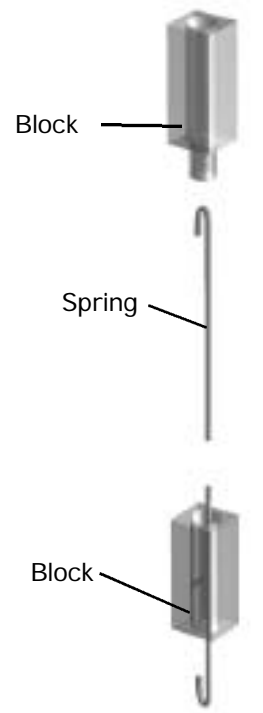

**GDM-7, GDM-7LE
Kit, Door Hinge Top**

**Kit, Door Hinge
Bottom**

**GDM-10, GDM-10LE
GDM-10PT, GDM-12,
GDM-15
Kit, Door Hinge Top**

**Kit, Door Hinge
Bottom**

**GDM-10RF, 10RFLE,
GDM-12RF, 12RFLE
Kit, Door Hinge Top**

**Kit, Door Hinge
Bottom**

H.

Door Parts

GDM-12, GDM-22, All Others

Before Serial NO. 1-1775723

GDM-12 Kit, Door Hinge Top

Kit, Door Hinge Bottom

GDM-22 Kit, Door Hinge Top

Kit, Door Hinge Bottom

GDM-35RF, GDM-35SL-RF Kit, Door Hinge Top

Kit, Door Hinge Bottom

All Others Kit, Door Hinge Top

Kit, Door Hinge Bottom

Door Locks

Lock - Slide Door (Barrel Style)

Lock GDM
Swing