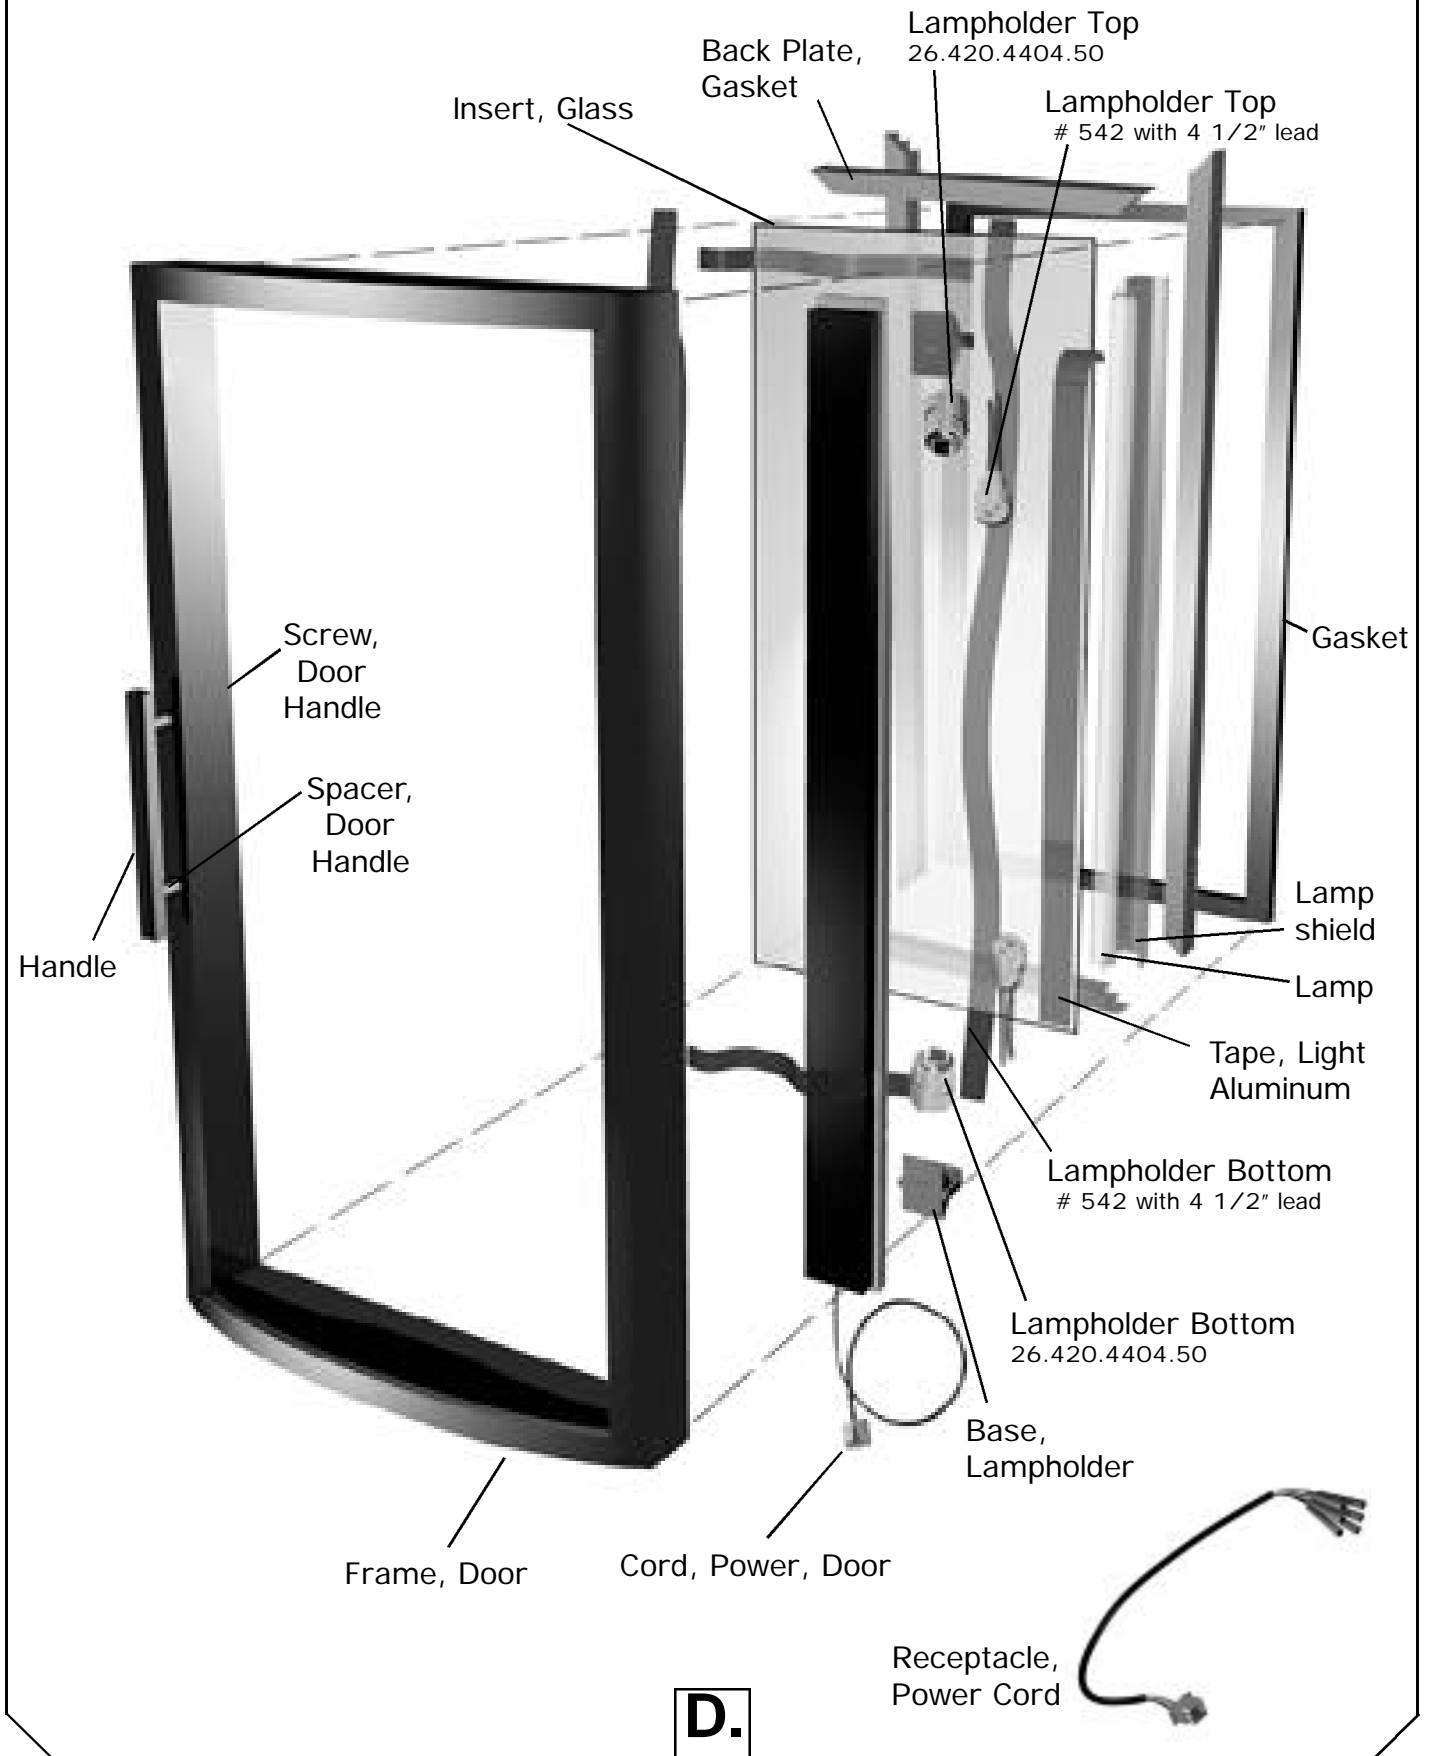

Door Parts

GDM Radius Front Models