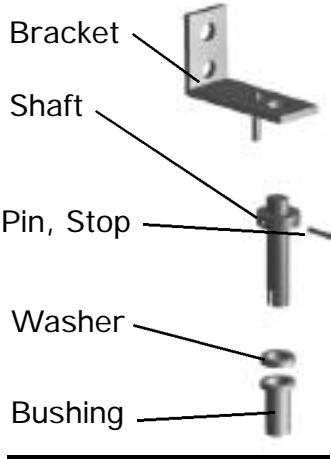

Ruedas

Patas

Tornillos niveladores
Con pie de Nylon

Legs

LPatas

Tornillos niveladores

Ruedas

B.

Compresores

Door Parts

GDM Radius Front Models

Door Parts

GDM Slide

E.

Partes de la puerta

Partes de puerta

GDM Abatible con luz integrada en la puerta (IDL)

Door Parts

GDM-5,-5PT, GDM-6, GDM-7, 7LE GDM-10/10LE/10PT, GDM-10RF/10RFLE, GDM-12, GDM-12RF/12RFLE, GDM15

**GDM-5,
GDM-5PT
Kit, Door Hinge Top**

**Kit, Door Hinge
Bottom**