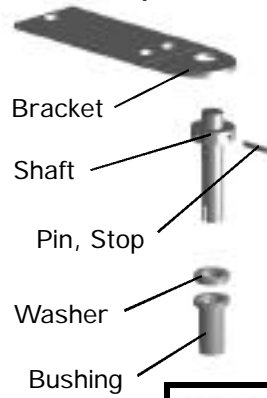

**GDM-7, GDM-7LE
Kit, Door Hinge Top**

**Kit, Door Hinge
Bottom**

**GDM-10, GDM-10LE
GDM-10PT, GDM-12,
GDM-15
Kit, Door Hinge Top**

**Kit, Door Hinge
Bottom**

**GDM-10RF, 10RFLE,
GDM-12RF, 12RFLE
Kit, Door Hinge Top**

**Kit, Door Hinge
Bottom**

H.

Door Parts

GDM-12, GDM-22, All Others

Before Serial NO. 1-1775723

GDM-12 Kit, Door Hinge Top

Kit, Door Hinge Bottom

GDM-22 Kit, Door Hinge Top

Kit, Door Hinge Bottom

GDM-35RF, GDM-35SL-RF Kit, Door Hinge Top

Kit, Door Hinge Bottom

All Others Kit, Door Hinge Top

Kit, Door Hinge Bottom

Door Locks

Lock - Slide Door (Barrel Style)

Lock GDM
Swing