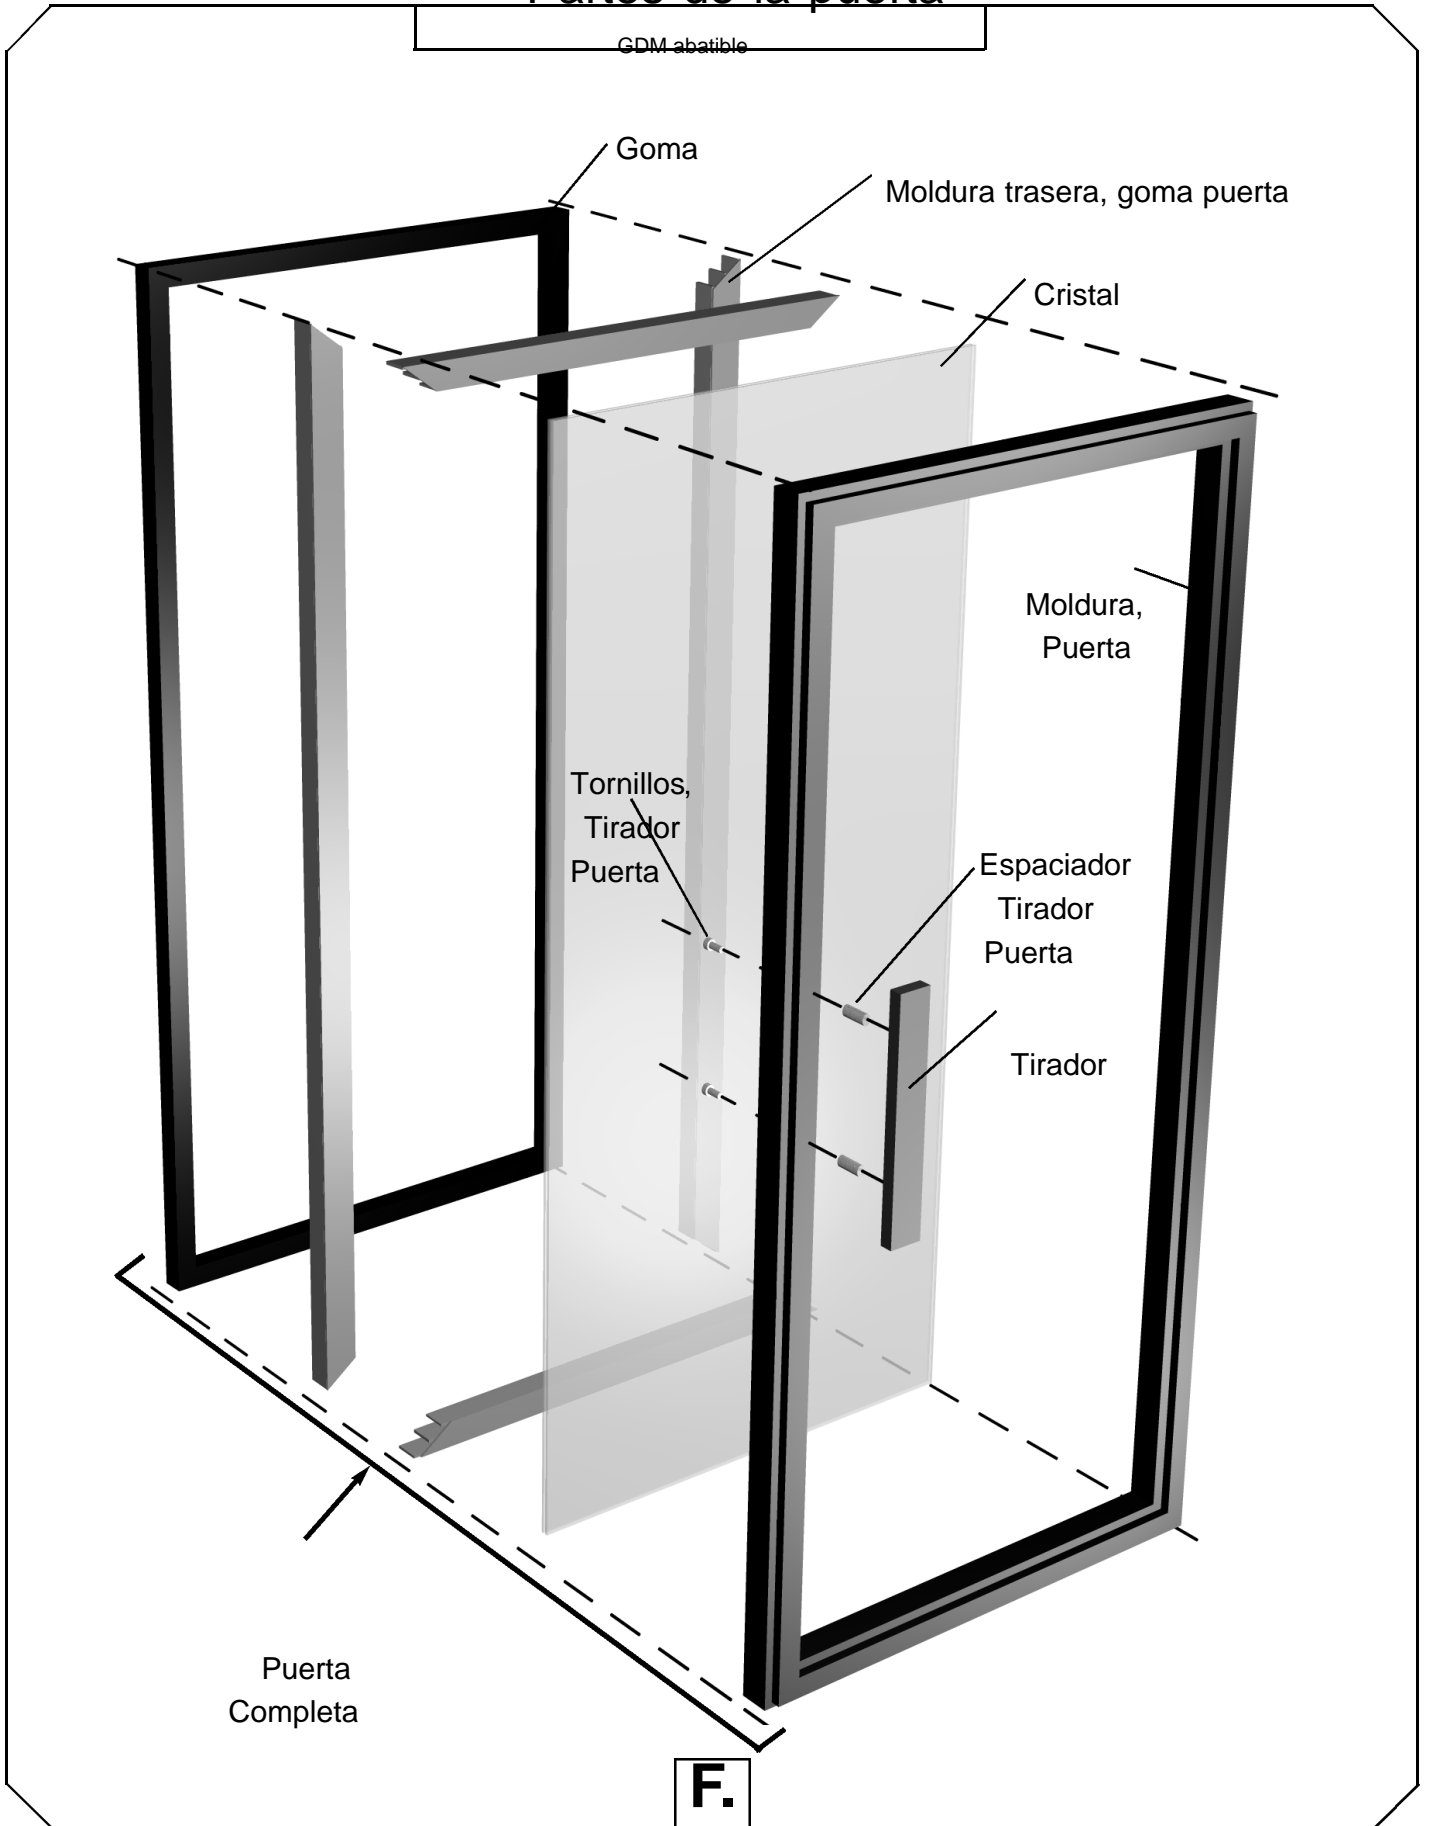

Compresores

Door Parts

GDM Radius Front Models

Door Parts

GDM Slide

E.

Partes de la puerta

Partes de puerta

GDM Abatible con luz integrada en la puerta (IDL)

Door Parts

GDM-5,-5PT, GDM-6, GDM-7, 7LE GDM-10/10LE/10PT, GDM-10RF/10RFLE, GDM-12, GDM-12RF/12RFLE, GDM15

**GDM-5,
GDM-5PT
Kit, Door Hinge Top**

**Kit, Door Hinge
Bottom**