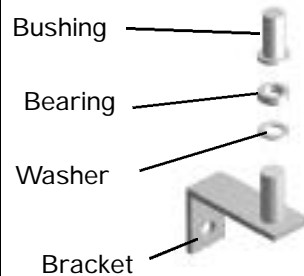

**GDM-7, GDM-7LE
Kit, Door Hinge Top**

**Kit, Door Hinge
Bottom**

**GDM-10, GDM-10LE
GDM-10PT, GDM-12,
GDM-15
Kit, Door Hinge Top**

**Kit, Door Hinge
Bottom**

**GDM-10RF, 10RFLE,
GDM-12RF, 12RFLE
Kit, Door Hinge Top**

**Kit, Door Hinge
Bottom**

H.

Door Parts

GDM-12, GDM-22, All Others

Before Serial NO. 1-1775723

GDM-12 Kit, Door Hinge Top

Kit, Door Hinge Bottom

GDM-22 Kit, Door Hinge Top

Kit, Door Hinge Bottom

GDM-35RF, GDM-35SL-RF Kit, Door Hinge Top

Kit, Door Hinge Bottom

All Others Kit, Door Hinge Top

Kit, Door Hinge Bottom

Door Locks

Lock - Slide Door (Barrel Style)

Lock GDM
Swing