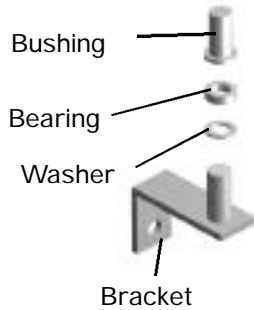

**GDM-7, GDM-7LE
Kit, Door Hinge Top**

**Kit, Door Hinge
Bottom**

**GDM-10, GDM-10LE
GDM-10PT, GDM-12,
GDM-15
Kit, Door Hinge Top**

**Kit, Door Hinge
Bottom**

**GDM-10RF, 10RFLE,
GDM-12RF, 12RFLE
Kit, Door Hinge Top**

**Kit, Door Hinge
Bottom**

H.

Door Parts

GDM-12, GDM-22, All Others

Before Serial NO. 1-1775723

GDM-12 Kit, Door Hinge Top

Kit, Door Hinge Bottom

GDM-22 Kit, Door Hinge Top

Kit, Door Hinge Bottom

GDM-35RF, GDM-35SL-RF Kit, Door Hinge Top

Kit, Door Hinge Bottom

All Others Kit, Door Hinge Top

Kit, Door Hinge Bottom

Door Locks

Lock - Slide Door (Barrel Style)

Lock GDM
Swing