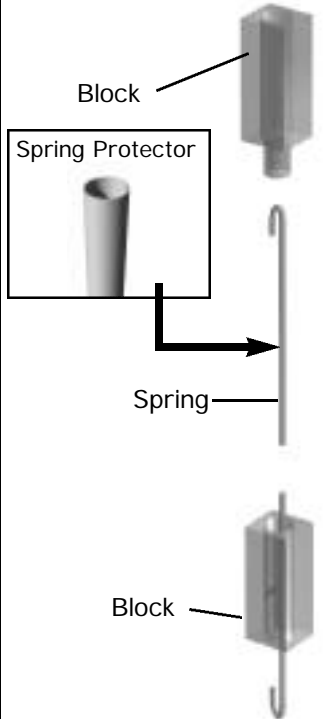

**Kit, Door Hinge
Bottom**

H.

Door Parts

GDM-12, GDM-22, All Others

Before Serial NO. 1-1775723

GDM-12 Kit, Door Hinge Top

Kit, Door Hinge Bottom

GDM-22 Kit, Door Hinge Top

Kit, Door Hinge Bottom

GDM-35RF, GDM-35SL-RF Kit, Door Hinge Top

Kit, Door Hinge Bottom

All Others Kit, Door Hinge Top

Kit, Door Hinge Bottom

Door Locks

Lock - Slide Door (Barrel Style)

Lock GDM
Swing