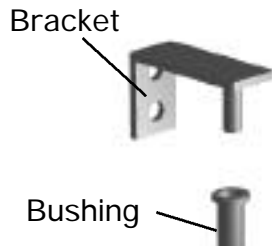

**GDM-7, GDM-7LE
Kit, Door Hinge Top**

**Kit, Door Hinge
Bottom**