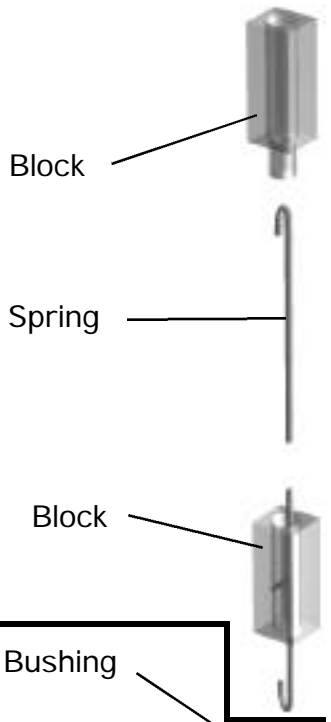

Ruedas

Patas

Tornillos niveladores
Con pie de Nylon

Legs

LPatas

Tornillos niveladores

Ruedas

B.

Compresores

Door Parts

GDM Radius Front Models

Door Parts

GDM Slide

E.

Partes de la puerta

Partes de puerta

GDM Abatible con luz integrada en la puerta (IDL)

Door Parts

GDM-5,-5PT, GDM-6, GDM-7, 7LE GDM-10/10LE/10PT, GDM-10RF/10RFLE, GDM-12, GDM-12RF/12RFLE, GDM15

**GDM-5,
GDM-5PT
Kit, Door Hinge Top**

**Kit, Door Hinge
Bottom**