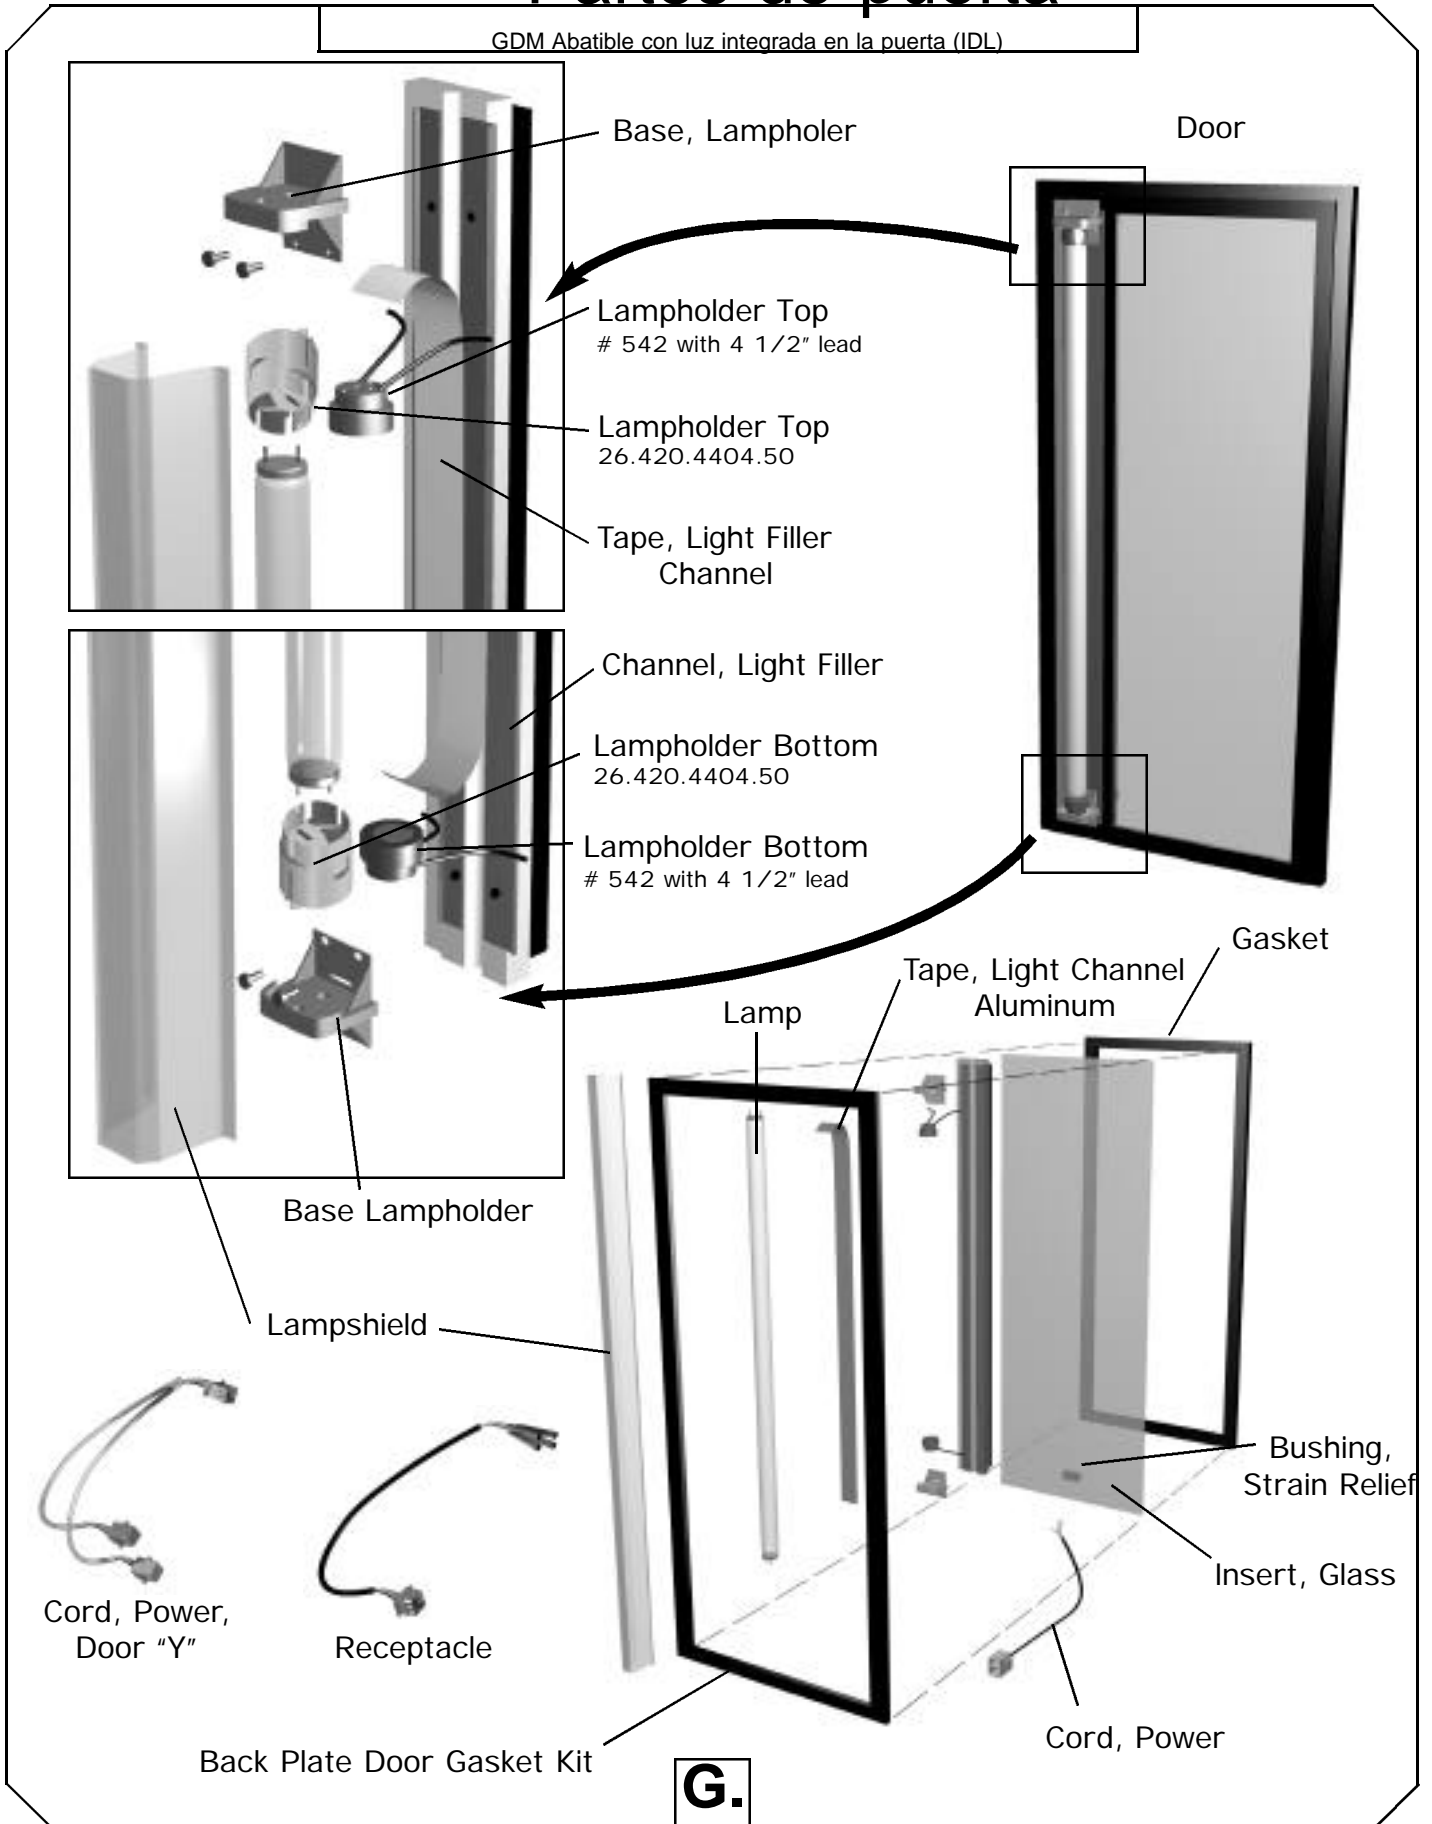

GDM Abatible con luz integrada en la puerta (IDL)

Door Parts

GDM-5,-5PT, GDM-6, GDM-7, 7LE GDM-10/10LE/10PT, GDM-10RF/10RFLE, GDM-12, GDM-12RF/12RFLE, GDM15

**GDM-5,
GDM-5PT
Kit, Door Hinge Top**

**Kit, Door Hinge
Bottom**