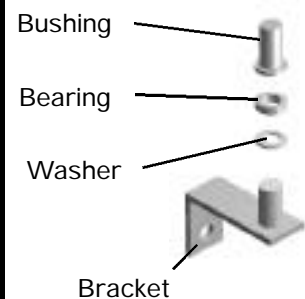

**GDM-7, GDM-7LE
Kit, Door Hinge Top**

**Kit, Door Hinge
Bottom**

**GDM-10, GDM-10LE
GDM-10PT, GDM-12,
GDM-15
Kit, Door Hinge Top**

**Kit, Door Hinge
Bottom**

**GDM-10RF, 10RFLE,
GDM-12RF, 12RFLE
Kit, Door Hinge Top**

**Kit, Door Hinge
Bottom**

H.

Door Parts

GDM-12, GDM-22, All Others

Before Serial NO. 1-1775723

GDM-12 Kit, Door Hinge Top

Kit, Door Hinge Bottom

GDM-22 Kit, Door Hinge Top

Kit, Door Hinge Bottom

GDM-35RF, GDM-35SL-RF Kit, Door Hinge Top

Kit, Door Hinge Bottom

All Others Kit, Door Hinge Top

Kit, Door Hinge Bottom

Door Locks

Lock - Slide Door (Barrel Style)

Lock GDM
Swing