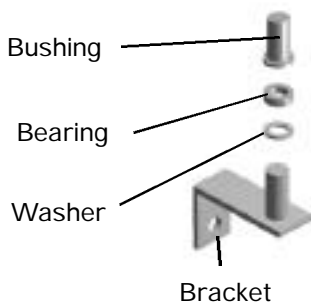

**GDM-7, GDM-7LE
Kit, Door Hinge Top**

**Kit, Door Hinge
Bottom**

**GDM-10, GDM-10LE
GDM-10PT, GDM-12,
GDM-15
Kit, Door Hinge Top**

**Kit, Door Hinge
Bottom**

**GDM-10RF, 10RFLE,
GDM-12RF, 12RFLE
Kit, Door Hinge Top**

**Kit, Door Hinge
Bottom**

H.

Door Parts

GDM-12, GDM-22, All Others

Before Serial NO. 1-1775723

GDM-12 Kit, Door Hinge Top

Kit, Door Hinge Bottom

GDM-22 Kit, Door Hinge Top

Kit, Door Hinge Bottom

GDM-35RF, GDM-35SL-RF Kit, Door Hinge Top

Kit, Door Hinge Bottom

All Others Kit, Door Hinge Top

Kit, Door Hinge Bottom

Door Locks

Lock - Slide Door (Barrel Style)

Lock GDM
Swing