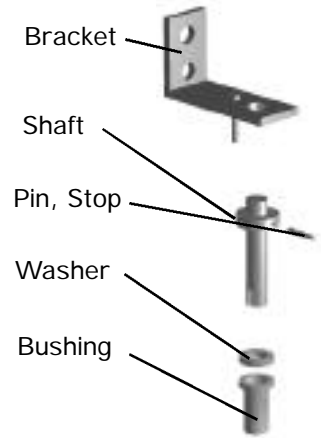

**GDM-7, GDM-7LE
Kit, Door Hinge Top**

**Kit, Door Hinge
Bottom**

**GDM-10, GDM-10LE
GDM-10PT, GDM-12,
GDM-15
Kit, Door Hinge Top**

**Kit, Door Hinge
Bottom**

**GDM-10RF, 10RFLE,
GDM-12RF, 12RFLE
Kit, Door Hinge Top**

**Kit, Door Hinge
Bottom**

H.

Door Parts

GDM-12, GDM-22, All Others

Before Serial NO. 1-1775723

GDM-12 Kit, Door Hinge Top

Kit, Door Hinge Bottom

GDM-22 Kit, Door Hinge Top

Kit, Door Hinge Bottom

GDM-35RF, GDM-35SL-RF Kit, Door Hinge Top

Kit, Door Hinge Bottom

All Others Kit, Door Hinge Top

Kit, Door Hinge Bottom

Door Locks

Lock - Slide Door (Barrel Style)

Lock GDM
Swing