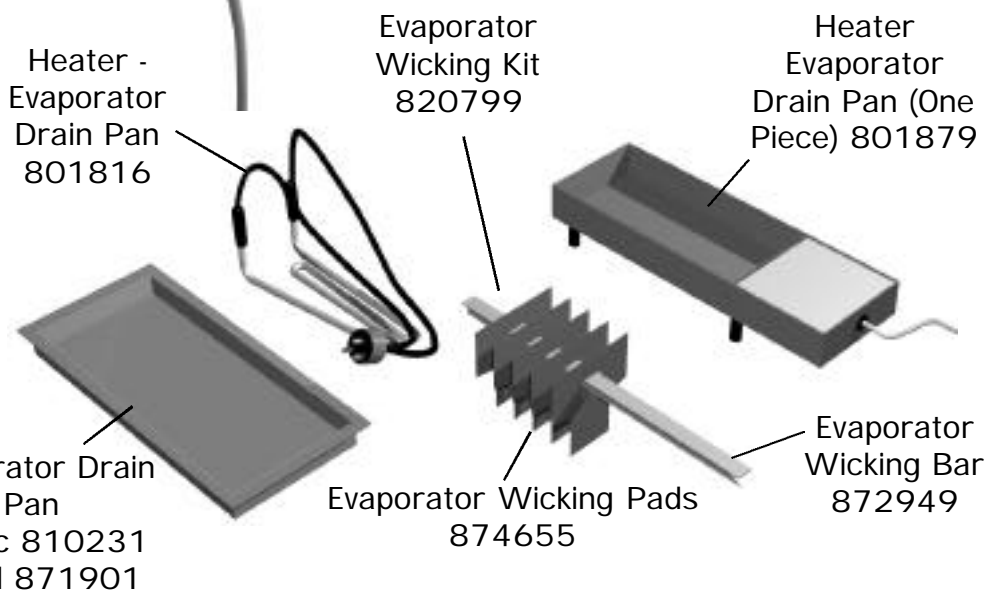

# Door Locks

Key  
831307

Lock - Slide Door (Barrel Style)  
872806

Key  
872846

Lock - Slide Door  
(Ratchet Style)  
872801

# Evaporator Parts